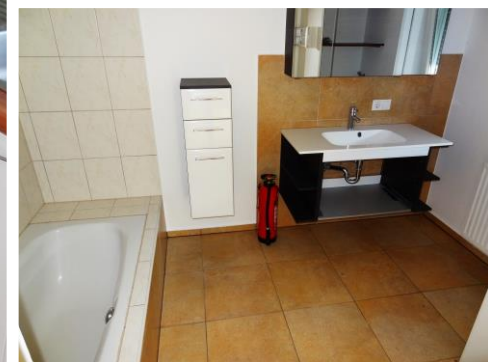

ZU VERMIETEN

SCHÖNE MIETWOHNUNG

8341 PALDAU / REITH

Diese schöne und modern gestaltete Mietwohnung befindet sich im 1. Obergeschoß einer privaten Wohnanlage mit nur acht Wohneinheiten und verfügt über eine gepflegte Einbauküche mit sämtlichen elektrischen Geräten, ein Wohn-, Esszimmer, zwei Schlafzimmer, ein Badezimmer mit Badewanne und Tageslicht, eine separate Toilette, einen Vorraum und einen großen, sonnigen Balkon.

Zur Wohnung gehört auch ein Kellerersatzabteil und für Ihr Fahrzeug steht ein Carport-Stellplatz zur Verfügung.

Diese Immobilie ist mit Laminatböden ausgestattet und wird mit einer Biomasse-Zentralheizung beheizt. Im Sommer kühlt die Klimaanlage die Räumlichkeiten. Zur Mietwohnung gehört auch ein Gemeinschafts-Swimmingpool samt Poolhaus und eine Sauna ...!