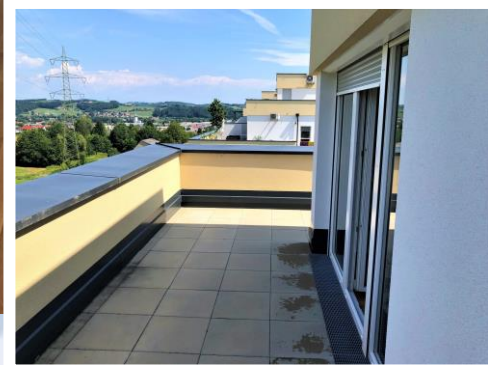

ZU VERMIETEN

MODERNE MIETWOHNUNG

8330 FELDBACH / MÜHLDORF

Die Wohnung befindet sich in einer feinen und erst vor wenigen Jahren errichteten Wohnanlage mit fantastischem Ausblick auf die Stadt Feldbach. Diese Mietwohnung befindet sich im Obergeschoß und verfügt über eine offen gestaltete Küche samt Wohn- Essbereich, ein Schlafzimmer mit integriertem Bad, eine separate Toilette, einen Abstellraum, einen Vorraum und eine riesige Terrasse mit herrlichem Ausblick.

Zur Wohnung gehört auch ein Kellerersatzabteil und für Ihr Fahrzeug steht ein Parkplatz zur Verfügung. Diese Immobilie ist mit behaglichen Parkettböden ausgestattet und wird mit einer Gas-Zentralheizung beheizt.